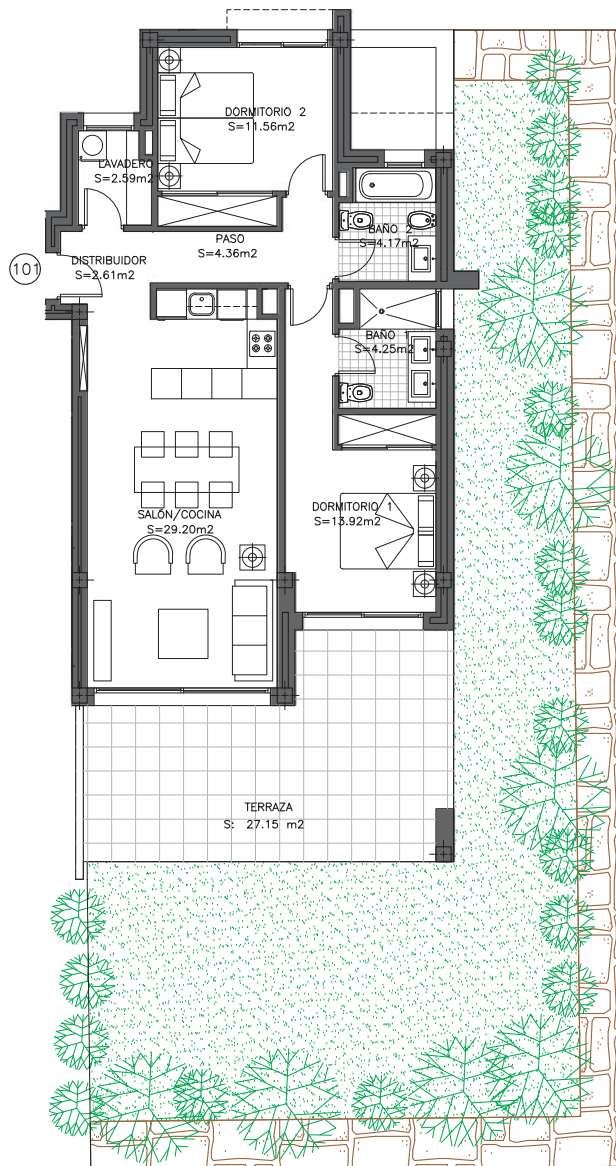

BLOQUE 1

APARTAMENTO 101
2 DORMITORIOS

BLOQUE 1
PLANTA BAJA

exacon

Planta Baja

ESCALA GRAFICA

SUPERFICIES

Superficie útil vivienda	72,66 m ²
Superficie construida con z.c.	98,23 m ²
Superficie terrazas	27,15 m ²
Superficie jardín	121,49 m ²

INFORMACION ORIENTATIVA SUJETA A POSIBLES MODIFICACIONES POR RAZONES TECNICAS, CONSTRUCTIVAS O LEGALES

MIRADOR
DE ESTEPONA GOLF