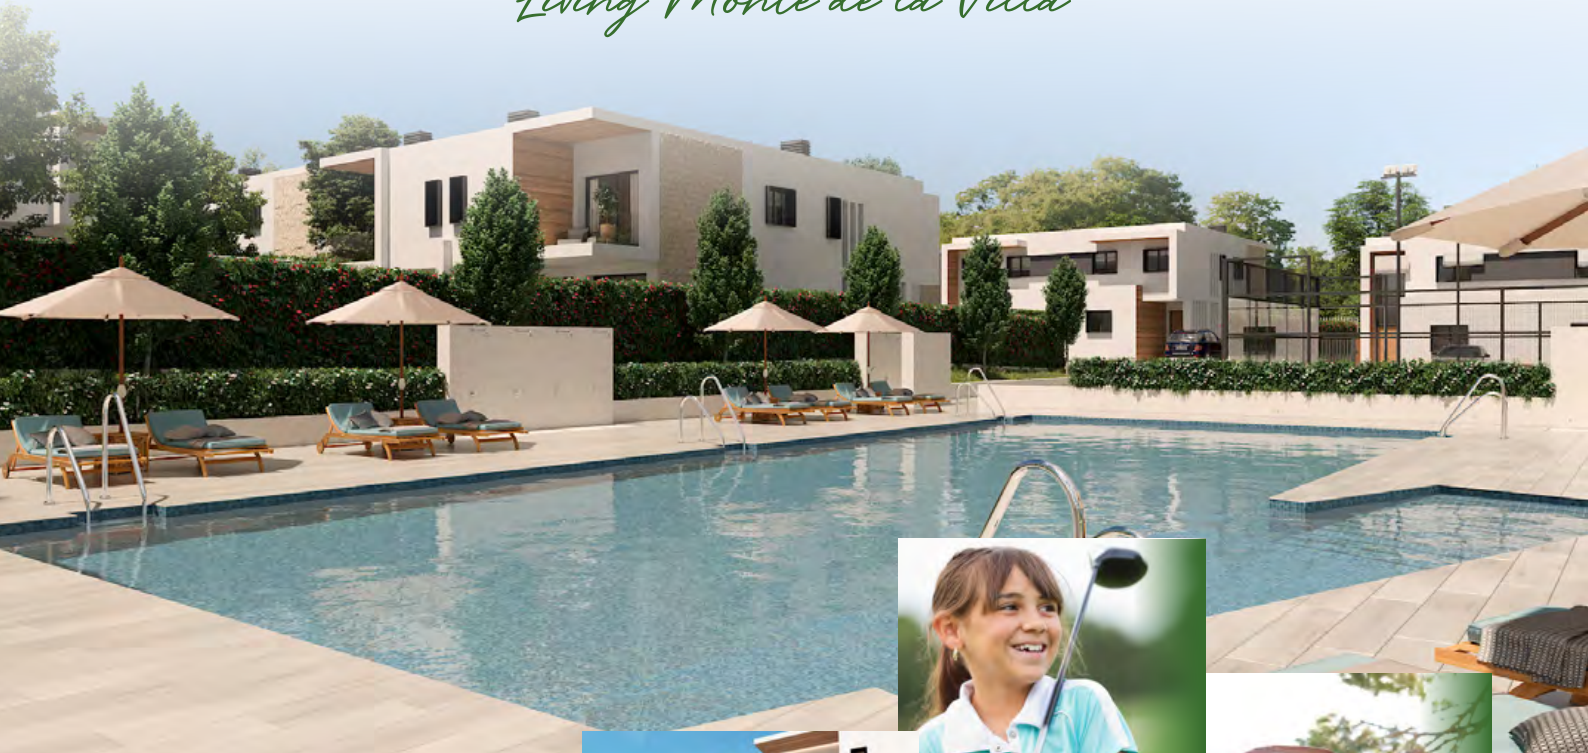

## Living Monte de la Villa

*Vive lo natural*

### LIVING MONTE DE LA VILLA | VILLAVICIOSA DE ODÓN - MADRID

Residencial de 48 viviendas unifamiliares pareadas con parcela privada. Situada en Monte de la Villa, muy cerca del casco urbano de Villaviciosa de Odón y del centro de la ciudad de Madrid. Amplias zonas ajardinadas. La comunidad estará equipada con múltiples instalaciones: Pista de pádel, sala fitness, putting green y piscinas de adultos e infantil.